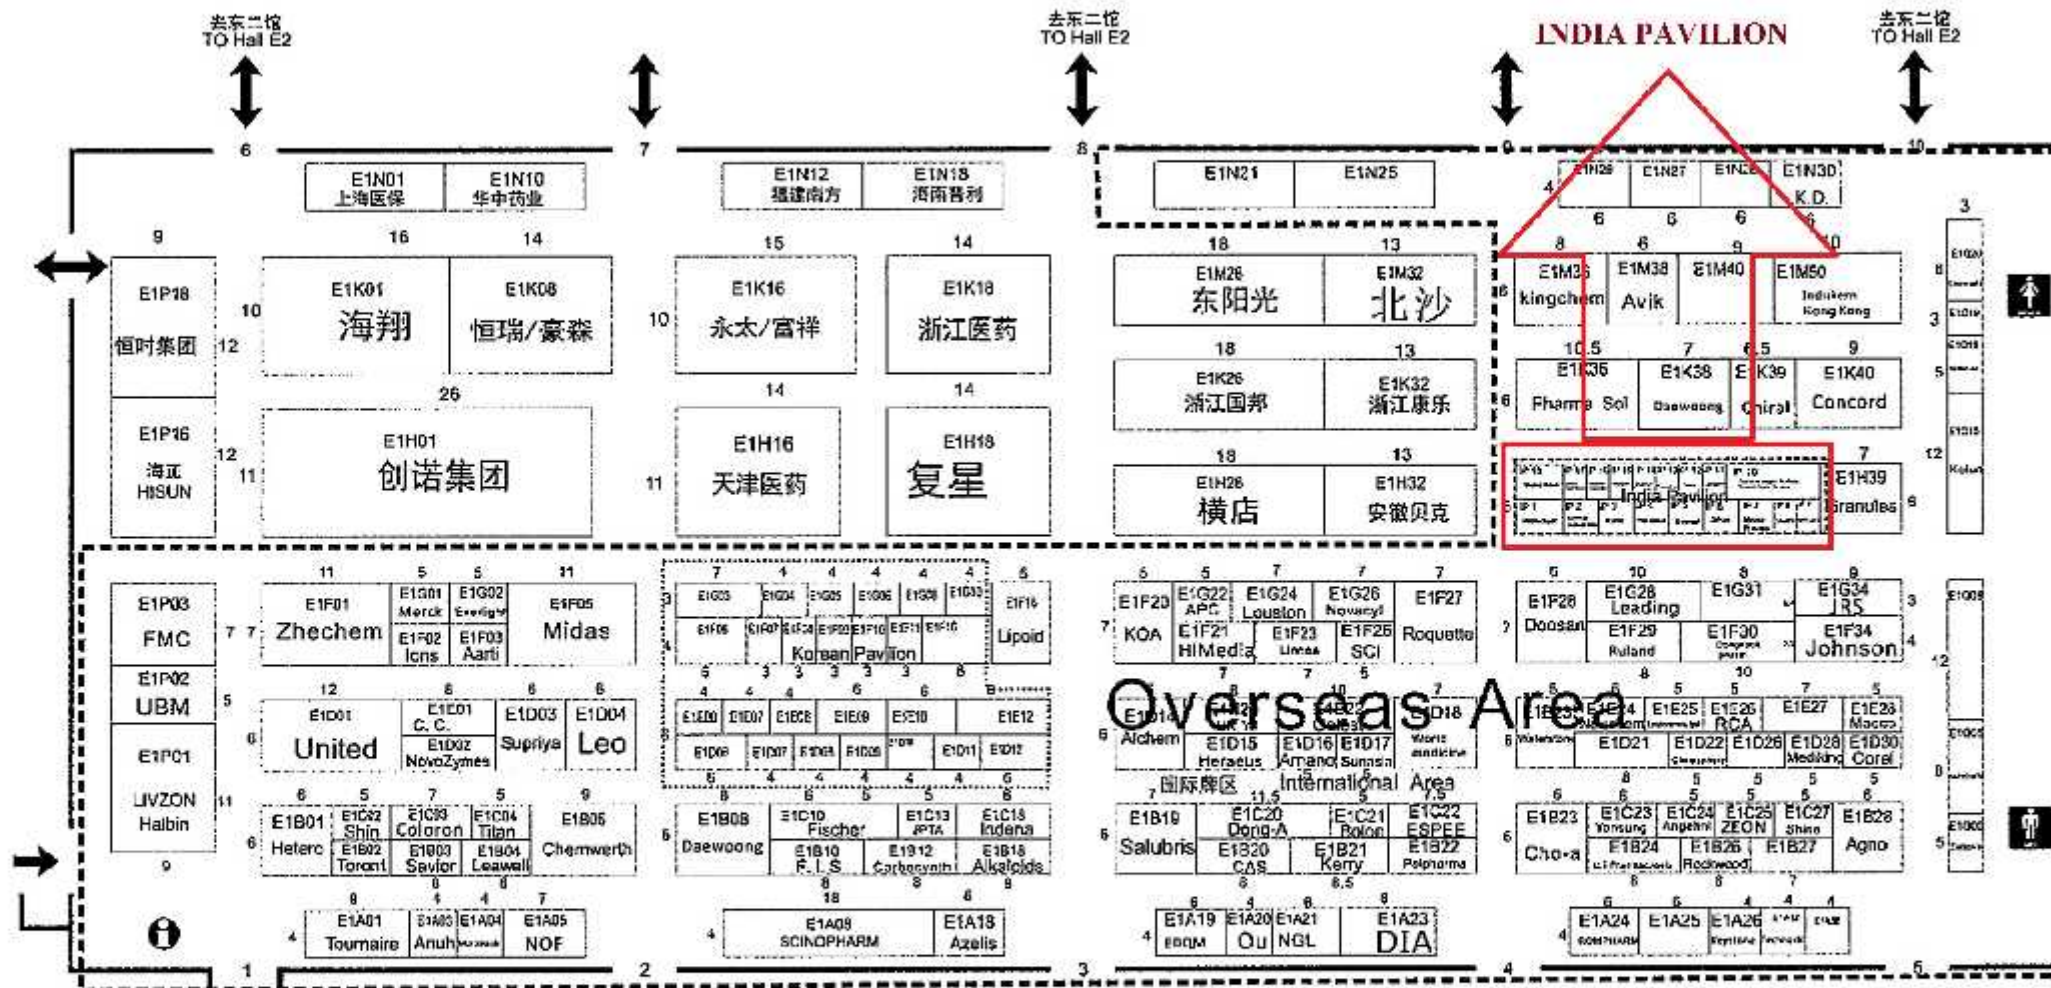

第十六届世界制药原料中国展  
 2016年6月21-23日 上海新国际博览中心

17 Nov 2015

东一馆 HALL E1  
 综合馆